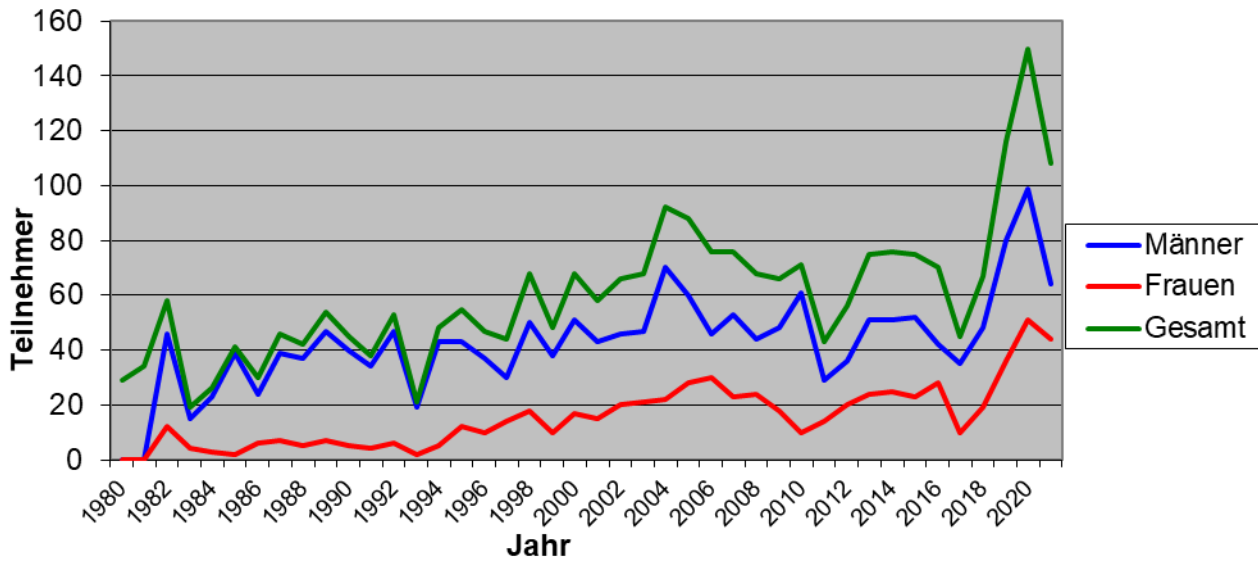

Winter-Vilsschwimmen

Ewige Bestenliste		1.	2.	3.	Punkte
1.	WW Vilseck-Sorghof	15	15	7	82
2.	WW Hirschau	10	4	5	43
3.	WW Amberg	5	6	10	37
4.	WW Auerbach	4	4	3	23
5.	DLRG Amberg	3	4	2	19
6.	WW Vilstal-Kümmersbruck	1	2	2	9
7.	WW Velburg	1	2		7
8.	WW Sulzbach-Rosenberg		1	3	5
9.	WW Altdorf	1			3
10.	WW Neuburg an der Donau		1		2
11.	WW Deggendorf		1		2
12.	WW Beratshausen			2	2
13.	WW Königstein			1	1
14.	WW Marktschorgast			1	1
15.	TC Nautilus			1	1
16.	WW Nittenau			1	1

Winter-Vilsschwimmen Teilnehmer