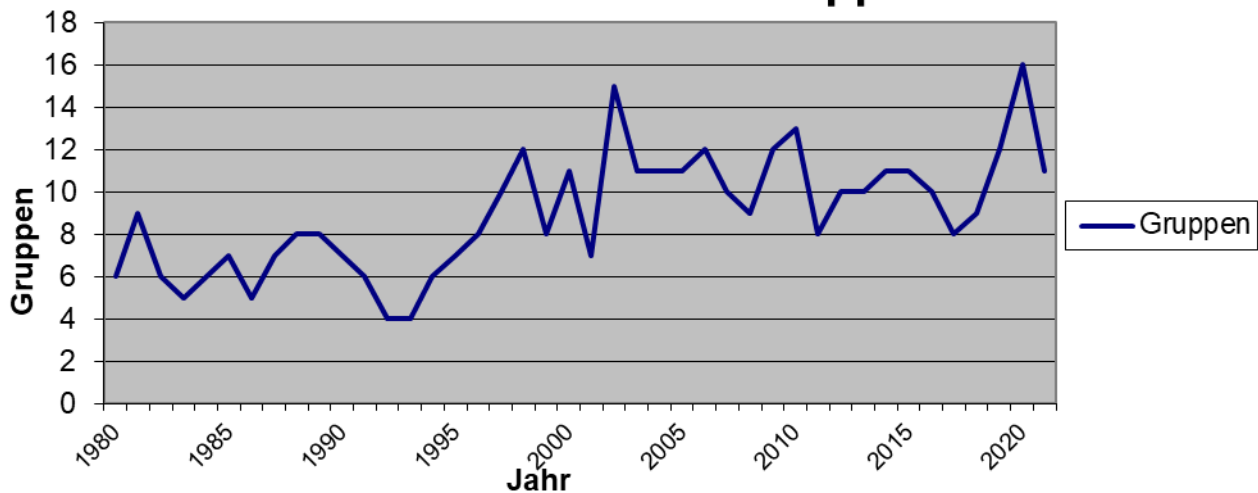

Winter-Vilsschwimmen Gruppen